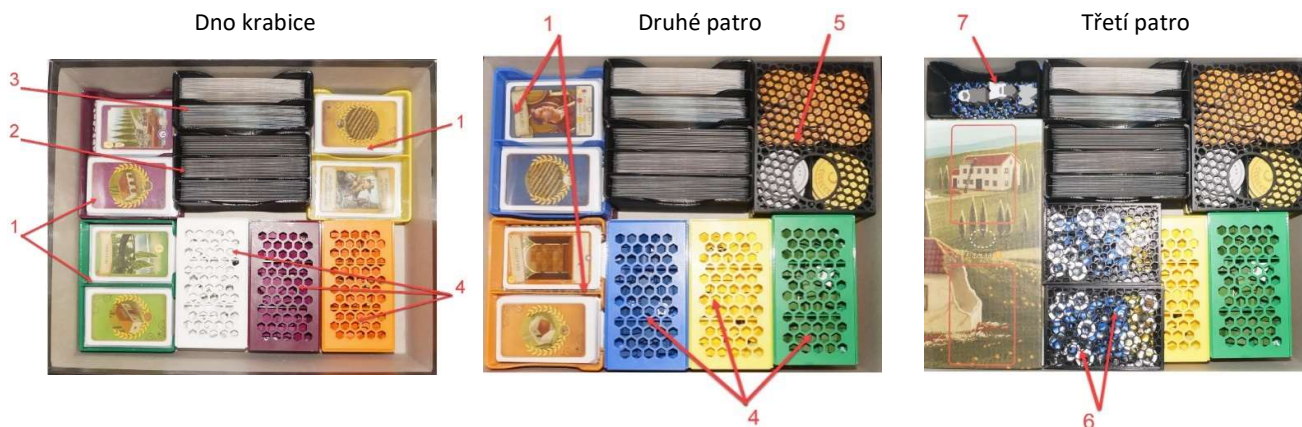

## Insert pro deskovou hru VINOHRAD + rozšíření TOSKÁNSKO (2023)

Poslední revize: 03.08.2023

www.MitroCZECH.cz

**Popis výrobku:** Insert je určen pro rozřídění, uložení a skladování herních komponent a zpřehlednění, urychlení přípravy i sklizení hry a příjemnější obsluhu hry i během hraní.

### Seznam všech 7 dílů a jejich popis:

1. - 5x box malých karet – 2x **Návštěvníci**, **Vinná réva**, **Objednávky** a **karty Zařízení**.  
- držák karet používáte při hře jako dobírací balíček a druhou část pro zahraniční karty.
2. - 1x krabička na **karty Matek**, **Otců** a **Speciálních pracovníků**.
3. - 1x krabička pro **karty Polí** a **Autonomy**.
4. - 6x box se zasouvacím víkem pro uložení **žetonů hráče ve své barvě**. (pokud jste si objednali)  
- každý box má 3 části. Do krajních částí přijdou žetony Zařízení a do druhé žetony Vlivu, Kohouta, Vítězných bodů a Stálého příjmu. Do prostřední části vložte 5 figurek pracovníků, 1 Zkušený pracovník a 2 figurky Speciálních pracovníků.
5. - 2x box s víkem pro uložení **mincí**.  
- každá hodnota má svoji část.
6. - 2x box s víkem na **žetony Vína**.
7. - 1x krabička pro uložení „**šedých**“ **figurek** (spec. pracovníci a extra pracovník) a **žeton prvního hráče**.

#### UPOZORNĚNÍ:

Materiál PLA, ze kterého je Váš výrobek vyroben, není určen pro venkovní použití. Neměl by být vystavován teplotám nad 55°C, skladován v blízkosti tepelných zdrojů a vystavován působení přímého slunce. Zacházejte s ním obezřetně, při použití síly či pádu se může nevratně poškodit. Nevhodný pro děti do tří let. Slouží jako doplněk k deskové hře, pro zvýšení jejího estetického a manipulačního komfortu při používání. Nejedná se o hračku.